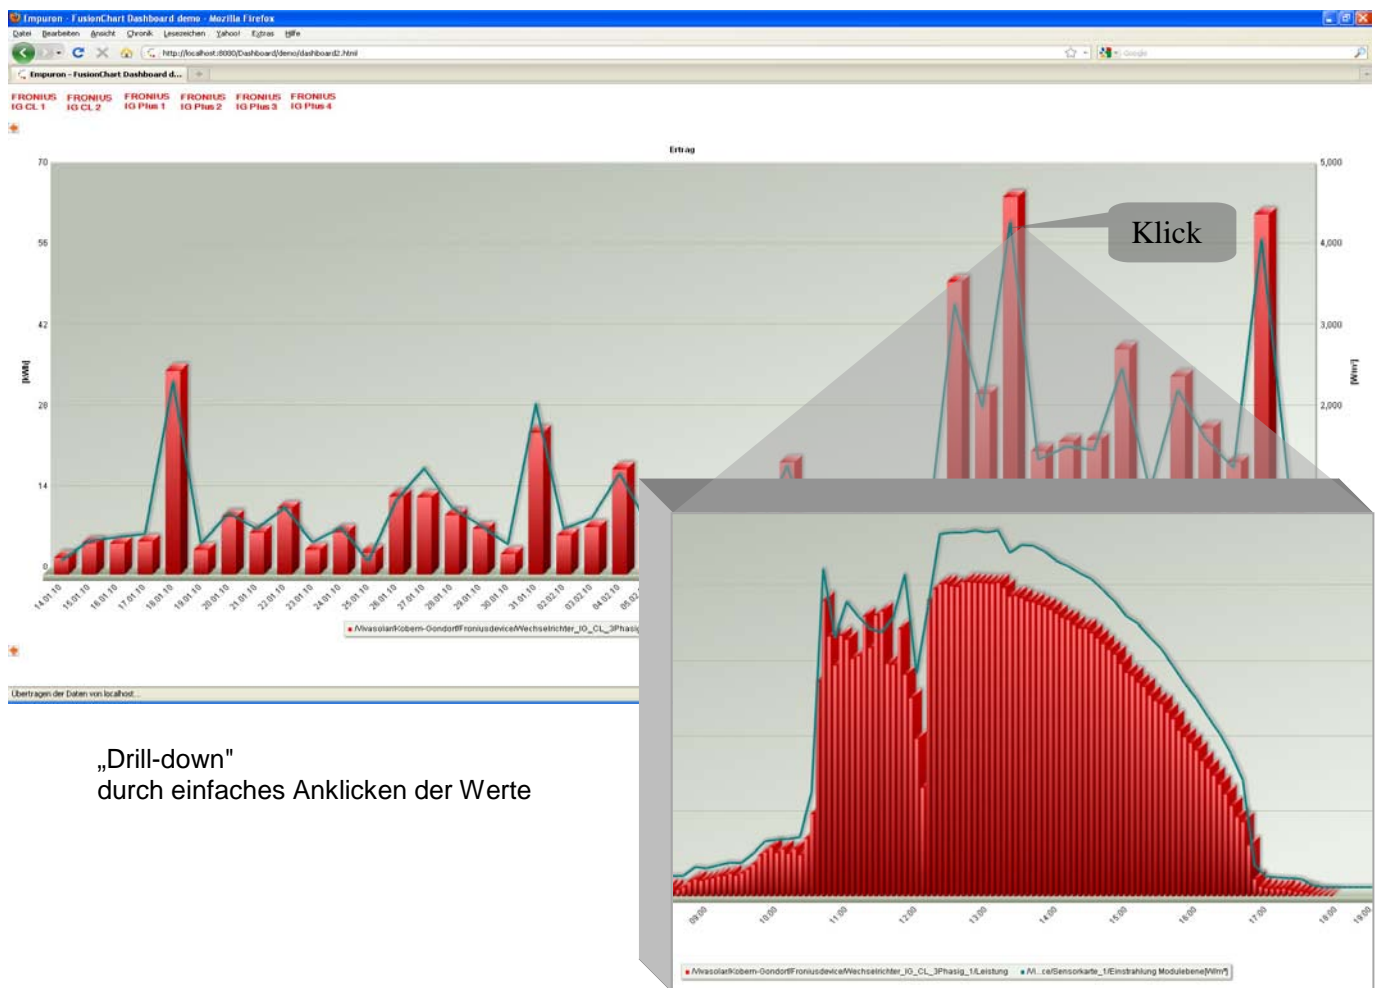

Monitoring + Dashboard

Die perfekte Kombination

Herstellerübergreifendes Monitoring und Dashboard im integrierten System

Unterschiedliche Wechselrichter – ein Monitoring und Business Intelligent mit System:

- ein übergreifendes Monitoring für eine oder mehrere Anlagen
- repräsentatives Dashboard, frei integrierbar in beliebige Internetseiten
- Bezug des Dashboards aus einer Datenquelle
- eine Datenbank in Terabyte-Dimension
- Reporting mit dem bewährten **empuron** Reporting
- Per Mausklick „easy to use“

„Drill-down“
durch einfaches Anklicken der Werte

empuron bietet die gesamte Software zur Anlagenüberwachung und BI aus einer Hand.

Nutzen Sie unseren Vorsprung in der Softwareentwicklung für Ihren Erfolg !